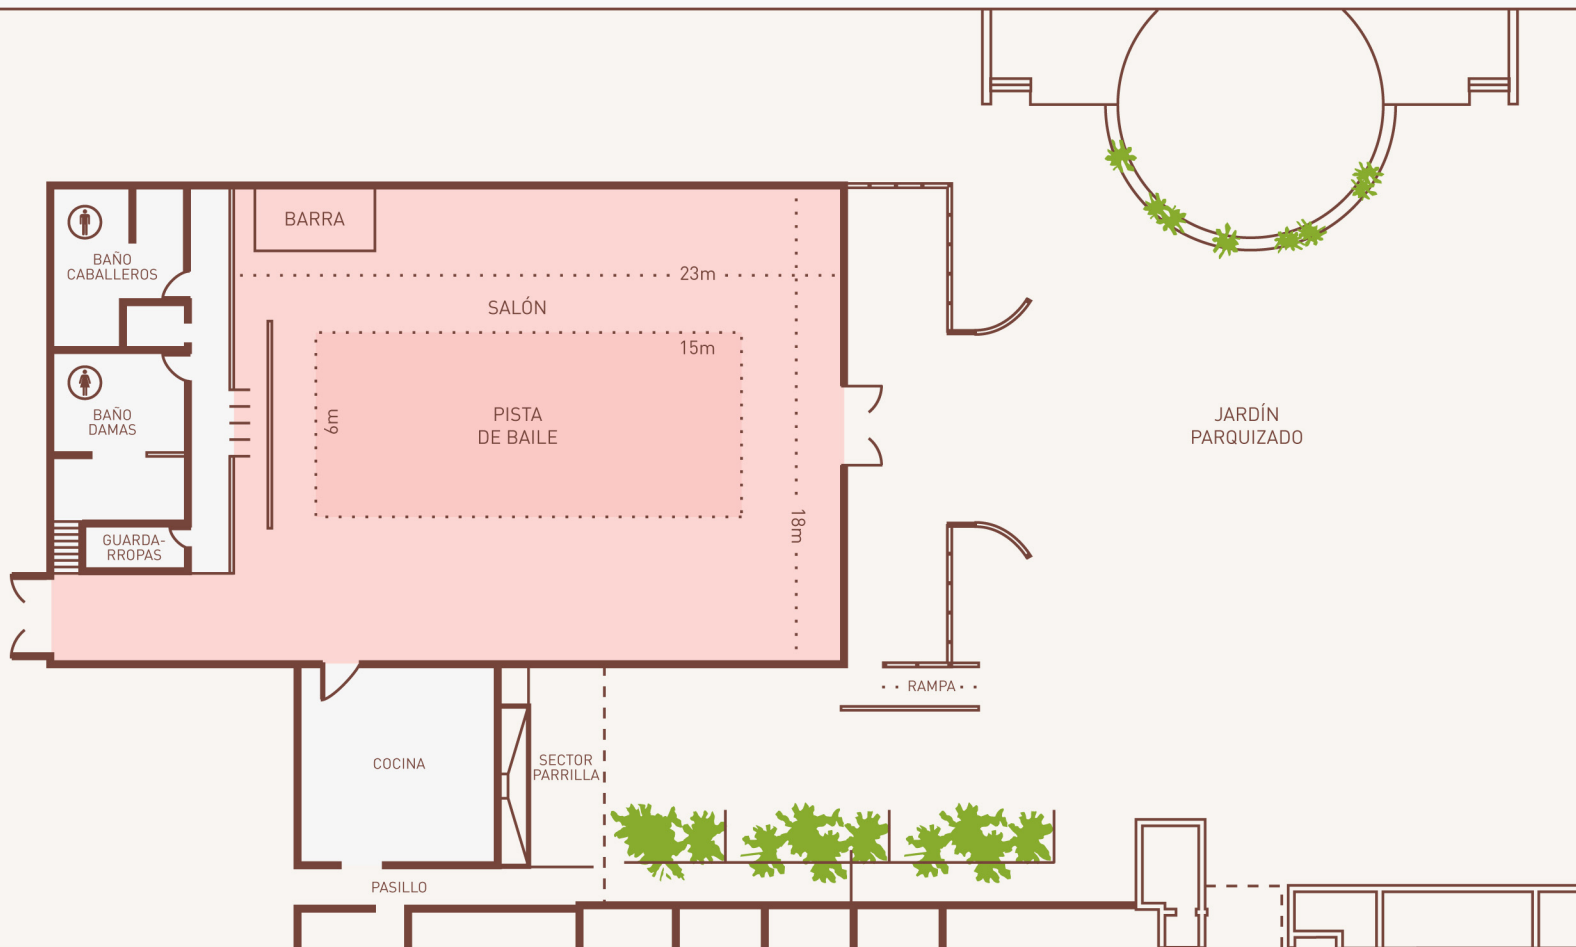

# El Mirador del Carmen

estancia • recepciones

414 m<sup>2</sup> · 4,00 m de altura útil · 90 m<sup>2</sup> de pista · 15 hectáreas de parque.

## ESPECIFICACIONES:

- Superficie: 414 m<sup>2</sup>
- Pista: 90 m<sup>2</sup>
- Formal: 300 pax.
- Auditorio: 400 pax.
- Formal/auditorio: 200 pax.
- Cocktail: 800 pax.

## CARACTERISTICAS

- 15 hectáreas de parque.
- Salón sin columnas
- Amplios ventanales
- Aire acondicionado frío/calor, adecuado a todo el perímetro
- Toiletes internos
- Toilete especial para discapacitados
- Mesas y sillas propias

## INSTALACIONES

- Cancha de fútbol
- Cancha de vóley
- Cancha de fútbol tenis
- Pileta
- Juegos internos:  
Ping pong, metegol y sapo